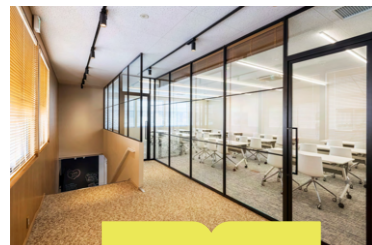

chienowa
art
gallery

CHIENOWA BASE は、2023年10月に埼玉県朝霞市本町 2-7-27 (朝霞駅徒歩5分) にオープンした複合施設で、1階は書店・2階にアートギャラリーとワークスペースを備えています。学生や地域の方以外にも積極にご利用頂ければ幸いです。

施設2階見取り図

わくわくの
2階への
踊り場

ワークスペース
も貸出可能

常設展示
もあります

- ・アートギャラリーにはピックアップチャールールと照明設備が備わっており、調整して使用することができます (釘打ちはNGです)。
- ・また、120×120の9マス棚も設置しており、そちらで物販を行うこともできます (各マスは内法37×37になります)。

また、訪れた方と直接触れ合いも出来るように、椅子と机も設置させて頂いております (こちらでもWS可能)。
絵のほか、立体物なども自由に配置頂けますので、アパレルの展示会やPOP UP ショップなどにもご利用頂けます。屋外のイベントスペースと併せてのご利用もおすすめです。

こちらのQRから
施設概要確認と
予約ができます

ご利用料金

使用可能時間 10:00 ~ 19:00

1日 10,000円

1週間 50,000円