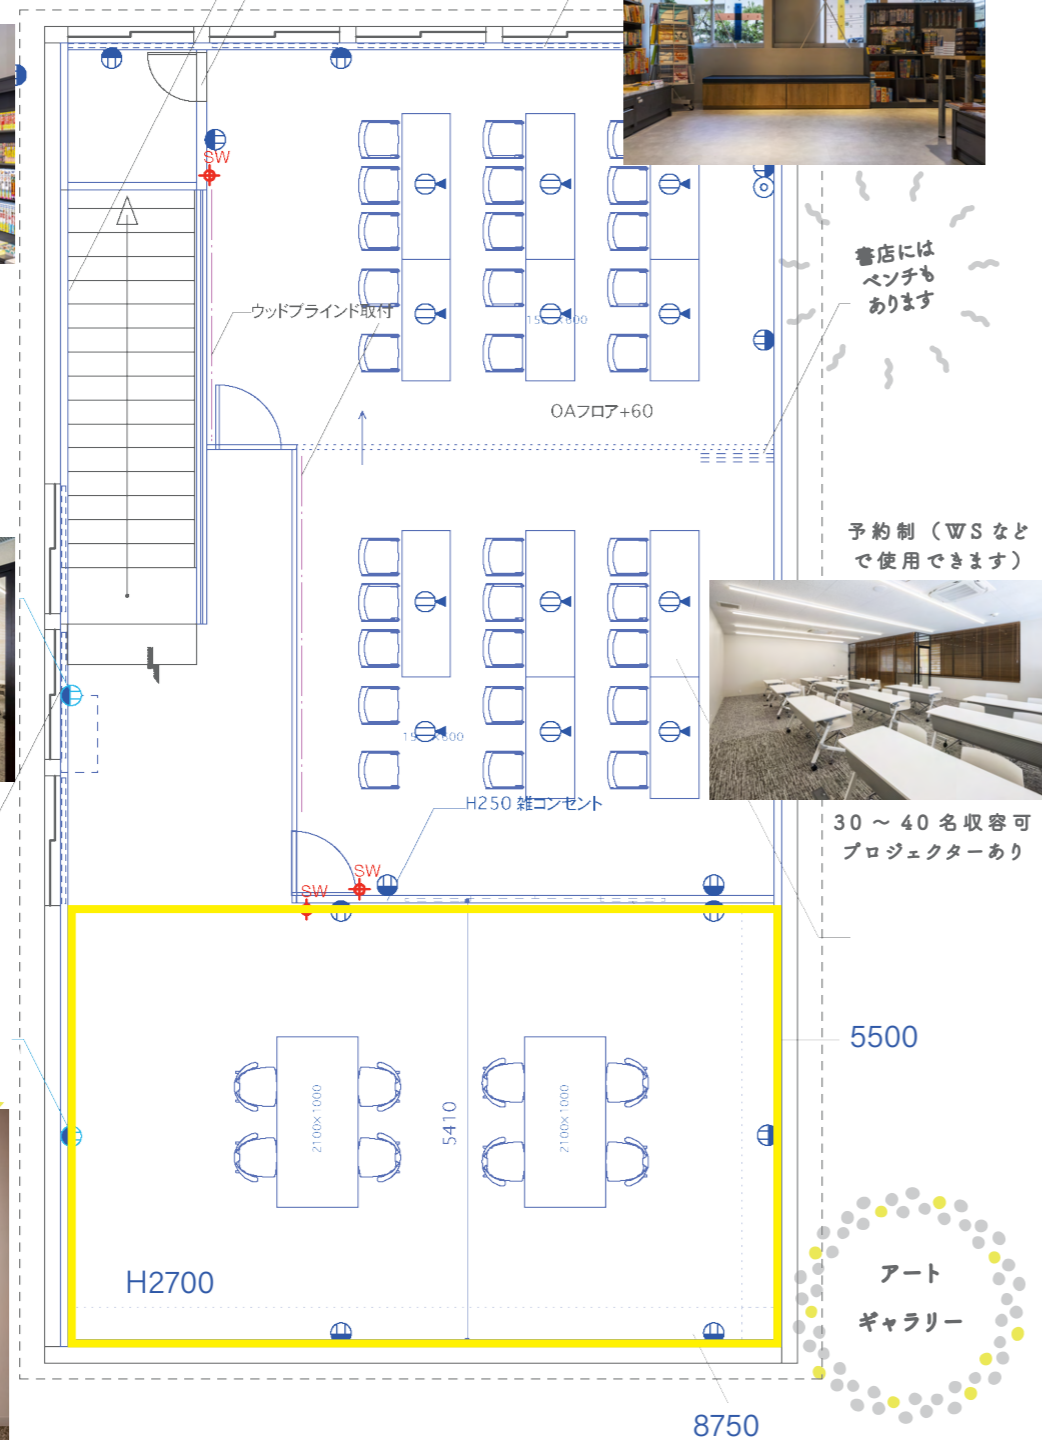

chienowa
art
gallery

CHIENOWA BASE は、2023年10月に埼玉県朝霞市本町 2-7-27 (朝霞駅徒歩5分) にオープンした複合施設で、1階は書店・2階にアートギャラリーとワークスペースを備えています。学生や地域の方以外にも積極にご利用頂ければ幸いです。

施設2階見取り図

わくわくの
2階への
踊り場

ワークスペース
も貸出可能

常設展示
もあります

- ・アートギャラリーにはピックアップチャールールと照明設備が備わっており、調整して使用することができます (釘打ちはNGです)。
- ・また、120×120の9マス棚も設置しており、そちらで物販を行うこともできます (各マスは内法37×37になります)。

また、訪れた方と直接触れ合いも出来るように、椅子と机も設置させて頂いております (こちらでもWS可能)。
絵のほか、立体物なども自由に配置頂けますので、アパレルの展示会やPOP UP ショップなどにもご利用頂けます。屋外のイベントスペースと併せてのご利用もおすすめです。

こちらのQRから
施設概要確認と
予約ができます

ご利用料金

使用可能時間 10:00 ~ 19:00

1日 10,000円

1週間 50,000円